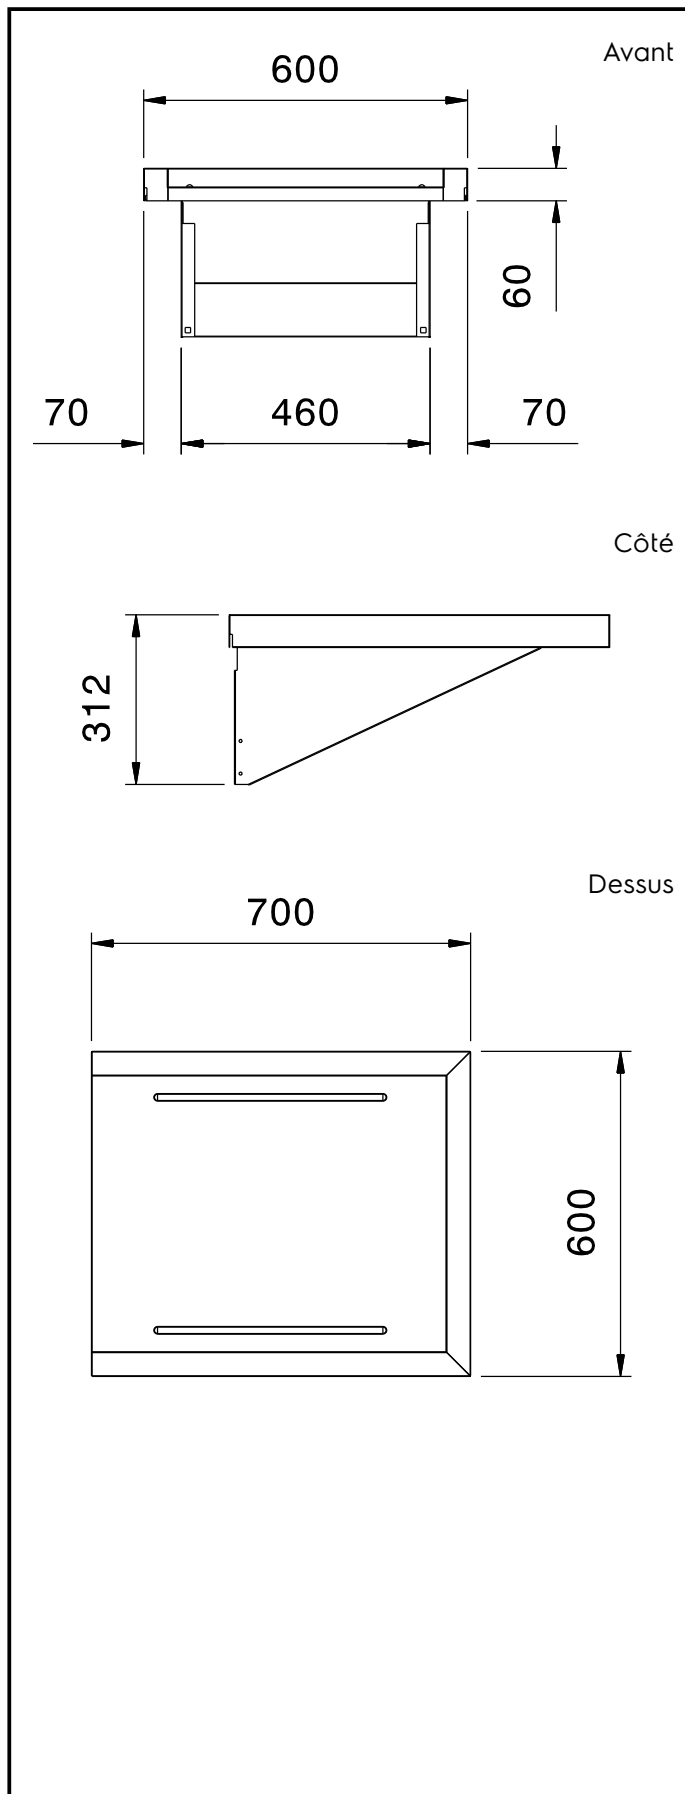

**Environnement pour lave-vaisselle  
à capot  
Tablette d'entrée/sortie 700 mm**

REPÈRE # \_\_\_\_\_

MODELE # \_\_\_\_\_

NOM # \_\_\_\_\_

SIS # \_\_\_\_\_

AIA # \_\_\_\_\_

865300 (BHHDWSS06)

Table d'entrée suspendue  
700mm. Position uniquement  
sur les cotés de la laveuse**Description courte****Repère No.** \_\_\_\_\_

Pour modèle à capot d'entrée de gamme uniquement. Direction de panier : de droite à gauche et de gauche à droite. Ne pas installer sur le côté avant du lave-vaisselle.

**Construction**

- Entièrement en inox AISI 304.
- Étagères installées sur le lave-vaisselle à capot.

APPROBATION: \_\_\_\_\_

**Informations générales**

Largeur extérieure 865300 (BHHDWSS06)	700 mm
Profondeur extérieure	600 mm
Hauteur extérieure	310 mm
Poids net :	6 kg