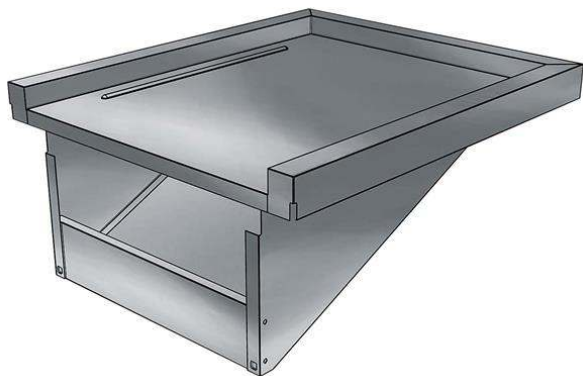

**Environnement pour lave-vaisselle  
à capot  
Tablette d'entrée/sortie 700 mm**

REPÈRE # \_\_\_\_\_

MODELE # \_\_\_\_\_

NOM # \_\_\_\_\_

SIS # \_\_\_\_\_

AIA # \_\_\_\_\_

865300 (BHHDWSS06)

Table d'entrée suspendue  
700mm. Position uniquement  
sur les cotés de la laveuse**Description courte****Repère No.** \_\_\_\_\_

Pour modèle à capot d'entrée de gamme uniquement. Direction de panier : de droite à gauche et de gauche à droite. Ne pas installer sur le côté avant du lave-vaisselle.

**Construction**

- Entièrement en inox AISI 304.
- Étagères installées sur le lave-vaisselle à capot.

APPROBATION: \_\_\_\_\_

**Informations générales**

Largeur extérieure 865300 (BHHDWSS06)	700 mm
Profondeur extérieure	600 mm
Hauteur extérieure	310 mm
Poids net :	6 kg